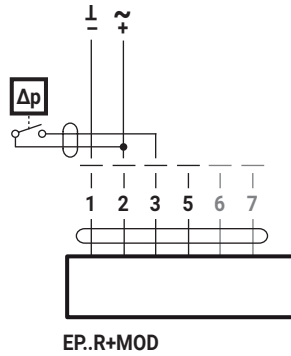

71757-00001.C

AC 24 V / DC 24 V

NC	NO
A - AB = 0%	A - AB = 100%
 POP 0.9 0.5 0.1 NO NC Tool	 POP 0.9 0.5 0.1 NO NC Tool

www.belimo.com/safety

AC 24 V / DC 24 V

BACnet MS/TP / Modbus RTU

BACnet MS/TP / Modbus RTU / analog

i optional

DN	L [mm]
15...50	750