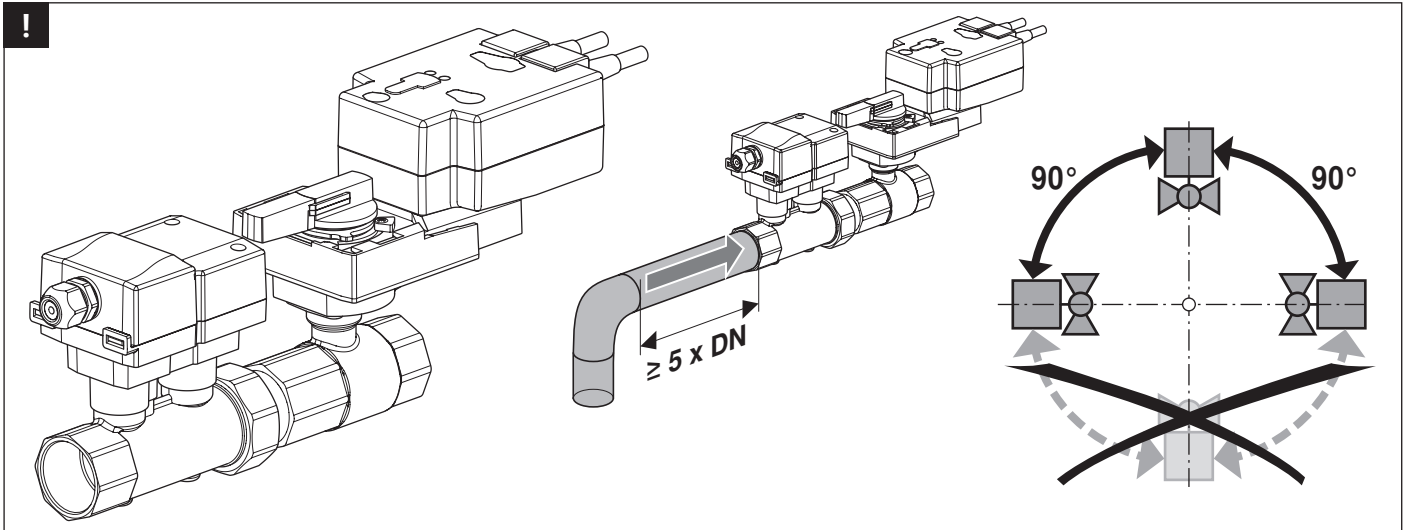

71757-00001.C

AC 24 V / DC 24 V

NC	NO
A - AB = 0%	A - AB = 100%
 POP 0.9 0.5 0.1 NO NC Tool	 POP 0.9 0.5 0.1 NO NC Tool

www.belimo.com/safety

AC 24 V / DC 24 V

BACnet MS/TP / Modbus RTU

BACnet MS/TP / Modbus RTU / analog

i optional

DN	L [mm]
15...50	750