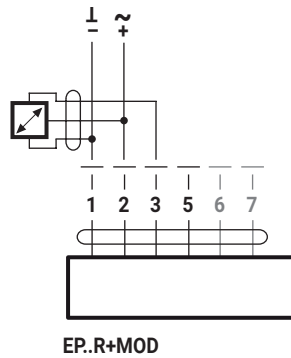

71757-00001.C

AC 24 V / DC 24 V

NC	NO
A - AB = 0%	A - AB = 100%
 POP 0.9 0.5 0.1 NO NC Tool	 POP 0.9 0.5 0.1 NO NC Tool

www.belimo.com/safety

AC 24 V / DC 24 V

BACnet MS/TP / Modbus RTU

BACnet MS/TP / Modbus RTU / analog

i optional

DN	L [mm]
15...50	750