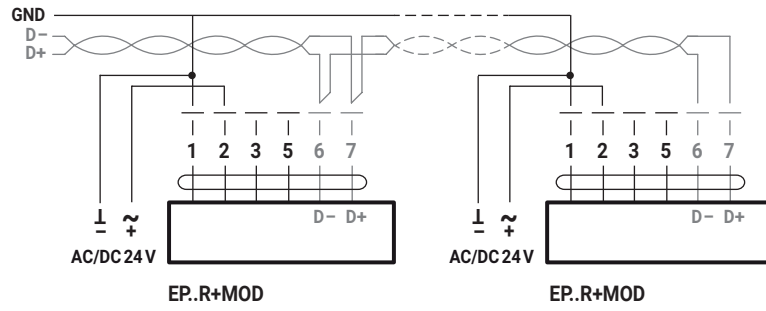

71757-00001.C

AC 24 V / DC 24 V

NC	NO
A - AB = 0%	A - AB = 100%
 POP 0.9 0.5 0.1 NO NC Tool	 POP 0.9 0.5 0.1 NO NC Tool

www.belimo.com/safety

AC 24 V / DC 24 V

BACnet MS/TP / Modbus RTU

BACnet MS/TP / Modbus RTU / analog

i optional

DN	L [mm]
15...50	750