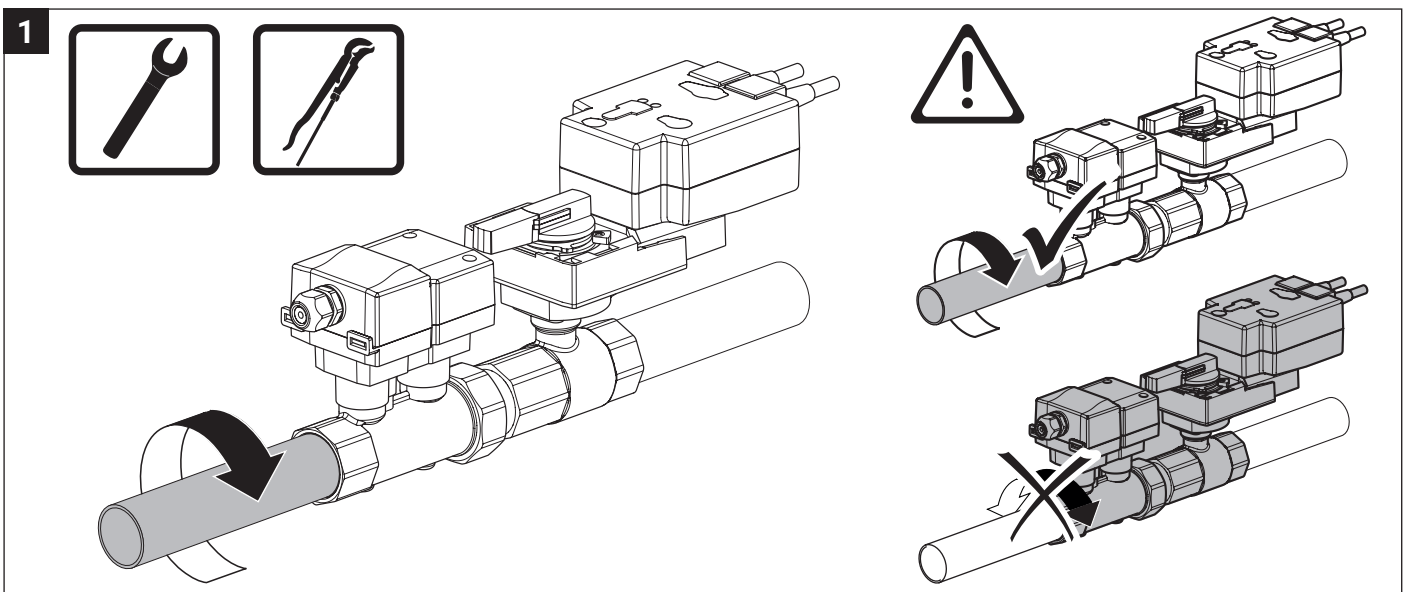

71757-00001.C

AC 24 V / DC 24 V

NC	NO
A - AB = 0%	A - AB = 100%
 POP 0.9 0.5 0.1 NO NC Tool	 POP 0.9 0.5 0.1 NO NC Tool

www.belimo.com/safety

AC 24 V / DC 24 V

BACnet MS/TP / Modbus RTU

BACnet MS/TP / Modbus RTU / analog

i optional

DN	L [mm]
15...50	750