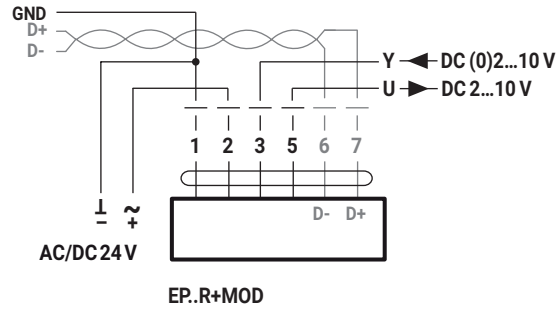

71757-00001.C

AC 24 V / DC 24 V

NC	NO
A - AB = 0%	A - AB = 100%
 POP 0.9 0.5 0.1 NO NC Tool	 POP 0.9 0.5 0.1 NO NC Tool

www.belimo.com/safety

AC 24 V / DC 24 V

BACnet MS/TP / Modbus RTU

BACnet MS/TP / Modbus RTU / analog

i optional

DN	L [mm]
15...50	750