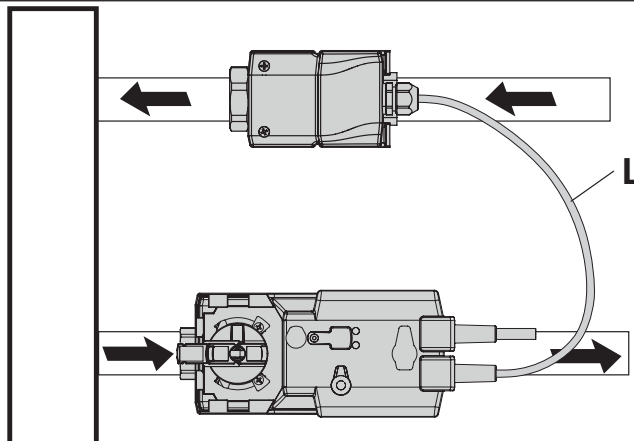

71757-00001.C

AC 24 V / DC 24 V

NC	NO
A - AB = 0%	A - AB = 100%
 POP 0.9 0.5 0.1 NO NC Tool	 POP 0.9 0.5 0.1 NO NC Tool

www.belimo.com/safety

AC 24 V / DC 24 V

BACnet MS/TP / Modbus RTU

BACnet MS/TP / Modbus RTU / analog

i optional

DN	L [mm]
15...50	750