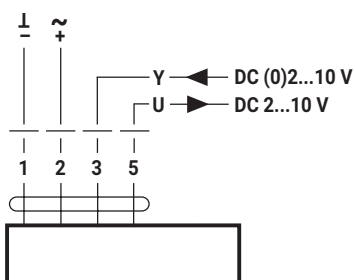

71757-00001.C

AC 24 V / DC 24 V

NC	NO
A - AB = 0%	A - AB = 100%
 POP 0.9 0.5 0.1 NO NC Tool	 POP 0.9 0.5 0.1 NO NC Tool

www.belimo.com/safety

AC 24 V / DC 24 V

BACnet MS/TP / Modbus RTU

BACnet MS/TP / Modbus RTU / analog

i optional

DN	L [mm]
15...50	750