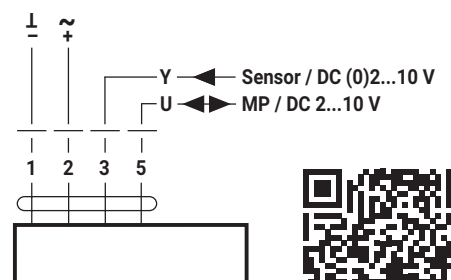

71757-00001.C

AC 24 V / DC 24 V

NC	NO
A - AB = 0%	A - AB = 100%
 POP 0.9 0.5 0.1 NO NC Tool	 POP 0.9 0.5 0.1 NO NC Tool

www.belimo.com/safety

AC 24 V / DC 24 V

BACnet MS/TP / Modbus RTU

BACnet MS/TP / Modbus RTU / analog

i optional

DN	L [mm]
15...50	750