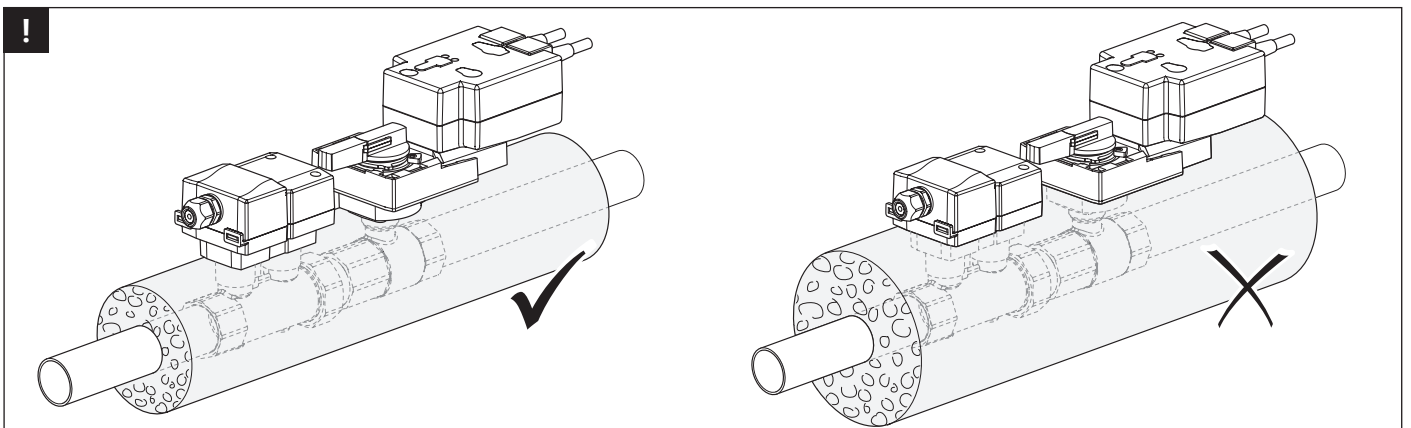

71757-00001.C

AC 24 V / DC 24 V

NC	NO
A - AB = 0%	A - AB = 100%
 POP 0.9 0.5 0.1 NO NC Tool	 POP 0.9 0.5 0.1 NO NC Tool

www.belimo.com/safety

AC 24 V / DC 24 V

BACnet MS/TP / Modbus RTU

BACnet MS/TP / Modbus RTU / analog

i optional

DN	L [mm]
15...50	750